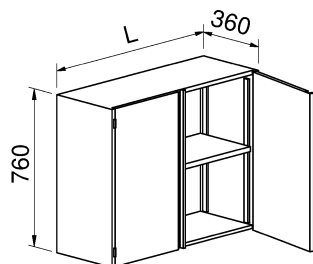

Möbelprogramm

Oberschrank

Oberschrank offen

Typ	L in mm	T in mm
OSo-403676	400	360
OSo-503676	500	360
OSo-603676	600	360
OSo-803676	800	360
OSo-1003676	1000	360
OSo-1203676	1200	360

Zwischenlängen als Spezialmass möglich

1 Tablar verstellbar

Oberschrank mit Flügeltüre

Typ	L in mm	T in mm
OSF-403676	400	360
OSF-503676	500	360
OSF-603676	600	360

Bandung links oder rechts

1 Tablar verstellbar

Oberschrank mit 2 Flügeltüren

Typ	L in mm	T in mm
OS2F-763676	757	360
OS2F-963676	957	360
OS2F-1163676	1157	360

1 Tablar verstellbar

Oberschrank mit Schiebetüren

Typ	L in mm	T in mm
OSS-1003676	1000	360
OSS-1203676	1200	360
OSS-1403676	1400	360
OSS-1603676	1600	360

1 Tablar verstellbar

Oberschrank 600 mm hoch, offen

Typ	L in mm	T in mm
OSo-403660	400	360
OSo-503660	500	360
OSo-603660	600	360
OSo-803660	800	360
OSo-1003660	1000	360
OSo-1203660	1200	360

Zwischenlängen als Spezialmass möglich

1 Tablar verstellbar

Oberschrank mit Flügeltüre