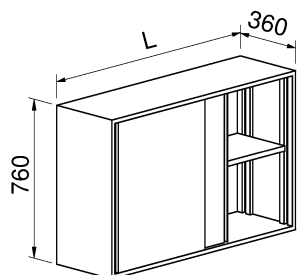

Möbelprogramm

Oberschrank

Oberschrank offen

Typ	L in mm	T in mm
OSo-403676	400	360
OSo-503676	500	360
OSo-603676	600	360
OSo-803676	800	360
OSo-1003676	1000	360
OSo-1203676	1200	360

Zwischenlängen als Spezialmass möglich

1 Tablar verstellbar

Oberschrank mit Flügeltüre

Typ	L in mm	T in mm
OSF-403676	400	360
OSF-503676	500	360
OSF-603676	600	360

Bandung links oder rechts

1 Tablar verstellbar

Oberschrank mit 2 Flügeltüren

Typ	L in mm	T in mm
OS2F-763676	757	360
OS2F-963676	957	360
OS2F-1163676	1157	360

1 Tablar verstellbar

Oberschrank mit Schiebetüren

Typ	L in mm	T in mm
OSS-1003676	1000	360
OSS-1203676	1200	360
OSS-1403676	1400	360
OSS-1603676	1600	360

1 Tablar verstellbar

Oberschrank 600 mm hoch, offen

Typ	L in mm	T in mm
OSo-403660	400	360
OSo-503660	500	360
OSo-603660	600	360
OSo-803660	800	360
OSo-1003660	1000	360
OSo-1203660	1200	360

Zwischenlängen als Spezialmass möglich

1 Tablar verstellbar

Oberschrank mit Flügeltüre