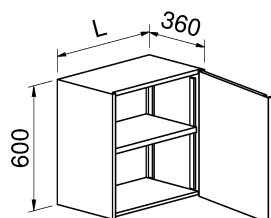

1 Tablar verstellbar

Oberschrank mit Flügeltüre

Typ	L in mm	T in mm
OSF-403676	400	360
OSF-503676	500	360
OSF-603676	600	360

Bandung links oder rechts

1 Tablar verstellbar

Oberschrank mit 2 Flügeltüren

Typ	L in mm	T in mm
OS2F-763676	757	360
OS2F-963676	957	360
OS2F-1163676	1157	360

1 Tablar verstellbar

Oberschrank mit Schiebetüren

Typ	L in mm	T in mm
OSS-1003676	1000	360
OSS-1203676	1200	360
OSS-1403676	1400	360
OSS-1603676	1600	360

1 Tablar verstellbar

Oberschrank 600 mm hoch, offen

Typ	L in mm	T in mm
OSo-403660	400	360
OSo-503660	500	360
OSo-603660	600	360
OSo-803660	800	360
OSo-1003660	1000	360
OSo-1203660	1200	360

Zwischenlängen als Spezialmass möglich

1 Tablar verstellbar

Oberschrank mit Flügeltüre