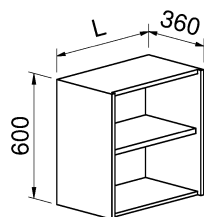

Möbelprogramm

Oberschrank

Oberschrank offen

Typ	L in mm	T in mm
OSo-403676	400	360
OSo-503676	500	360
OSo-603676	600	360
OSo-803676	800	360
OSo-1003676	1000	360
OSo-1203676	1200	360

Zwischenlängen als Spezialmass möglich

1 Tablar verstellbar

Oberschrank mit Flügeltüre

Typ	L in mm	T in mm
OSF-403676	400	360
OSF-503676	500	360
OSF-603676	600	360

Bandung links oder rechts

1 Tablar verstellbar

Oberschrank mit 2 Flügeltüren

Typ	L in mm	T in mm
OS2F-763676	757	360
OS2F-963676	957	360
OS2F-1163676	1157	360

1 Tablar verstellbar

Oberschrank mit Schiebetüren

Typ	L in mm	T in mm
OSS-1003676	1000	360
OSS-1203676	1200	360
OSS-1403676	1400	360
OSS-1603676	1600	360

1 Tablar verstellbar

Oberschrank 600 mm hoch, offen

Typ	L in mm	T in mm
OSo-403660	400	360
OSo-503660	500	360
OSo-603660	600	360
OSo-803660	800	360
OSo-1003660	1000	360
OSo-1203660	1200	360

Zwischenlängen als Spezialmass möglich

1 Tablar verstellbar

Oberschrank mit Flügeltüre