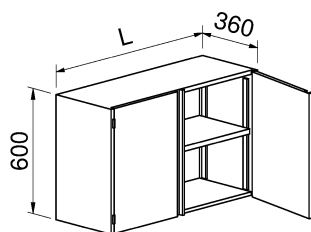

1 Tablar verstellbar

Oberschrank mit Schiebetüren

Typ	L in mm	T in mm
OSS-1003676	1000	360
OSS-1203676	1200	360
OSS-1403676	1400	360
OSS-1603676	1600	360

1 Tablar verstellbar

Oberschrank 600 mm hoch, offen

Typ	L in mm	T in mm
OSo-403660	400	360
OSo-503660	500	360
OSo-603660	600	360
OSo-803660	800	360
OSo-1003660	1000	360
OSo-1203660	1200	360

Zwischenlängen als Spezialmass möglich

1 Tablar verstellbar

Oberschrank mit Flügeltüre

Typ	L in mm	T in mm
OSF-403660	400	360
OSF-503660	500	360
OSF-603660	600	360

Bandung links oder rechts

1 Tablar verstellbar

Oberschrank mit 2 Flügeltüren

Typ	L in mm	T in mm
OS2F-763660	757	360
OS2F-963660	957	360
OS2F-1163660	1157	360