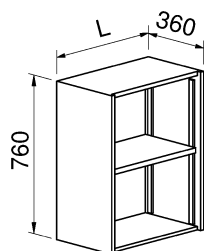

Möbelprogramm

Oberschrank

Oberschrank offen

Typ	L in mm	T in mm
OSo-403676	400	360
OSo-503676	500	360
OSo-603676	600	360
OSo-803676	800	360
OSo-1003676	1000	360
OSo-1203676	1200	360

Zwischenlängen als Spezialmass möglich

1 Tablar verstellbar

Oberschrank mit Flügeltüre

Typ	L in mm	T in mm
OSF-403676	400	360
OSF-503676	500	360
OSF-603676	600	360

Bandung links oder rechts

1 Tablar verstellbar

Oberschrank mit 2 Flügeltüren

Typ	L in mm	T in mm
OS2F-763676	757	360
OS2F-963676	957	360
OS2F-1163676	1157	360

1 Tablar verstellbar

Oberschrank mit Schiebetüren

Typ	L in mm	T in mm
OSS-1003676	1000	360
OSS-1203676	1200	360
OSS-1403676	1400	360
OSS-1603676	1600	360

1 Tablar verstellbar

Oberschrank 600 mm hoch, offen