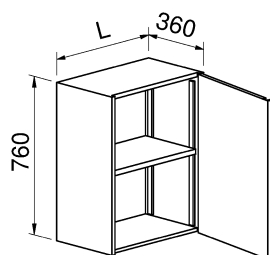

Möbelprogramm

Oberschrank

Oberschrank offen

Typ	L in mm	T in mm
OSo-403676	400	360
OSo-503676	500	360
OSo-603676	600	360
OSo-803676	800	360
OSo-1003676	1000	360
OSo-1203676	1200	360

Zwischenlängen als Spezialmass möglich

1 Tablar verstellbar

Oberschrank mit Flügeltüre

Typ	L in mm	T in mm
OSF-403676	400	360
OSF-503676	500	360
OSF-603676	600	360

Bandung links oder rechts

1 Tablar verstellbar

Oberschrank mit 2 Flügeltüren

Typ	L in mm	T in mm
OS2F-763676	757	360
OS2F-963676	957	360
OS2F-1163676	1157	360

1 Tablar verstellbar

Oberschrank mit Schiebetüren

Typ	L in mm	T in mm
OSS-1003676	1000	360
OSS-1203676	1200	360
OSS-1403676	1400	360
OSS-1603676	1600	360

1 Tablar verstellbar

Oberschrank 600 mm hoch, offen

Typ	L in mm	T in mm
OSo-403660	400	360
OSo-503660	500	360
OSo-603660	600	360
OSo-803660	800	360
OSo-1003660	1000	360
OSo-1203660	1200	360

Zwischenlängen als Spezialmass möglich

1 Tablar verstellbar

Oberschrank mit Flügeltüre